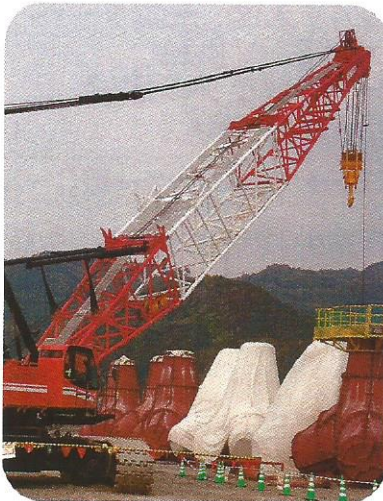

EcoEyeMate

港湾荷役クレーン・製鉄所作業クレーン
起重機船クレーン・台船クレーン対応

港湾荷役吊荷作業監視カメラ

クレーン作業の安全確認と事故予防に威力を発揮。

INOUE IST-3400型

バケット・リフマグ作業対応

作業スピードが速く、
振動の多い、
クレーン作業用に、
振動対策を強化した
固定カメラシステム。

標準
液晶カラーモニター10.4吋型
(オプション)
液晶カラーモニター8吋型
液晶カラーTV13.3吋型

リモートスイッチ

コントローラー

- ◎ 高画質の鮮明なカラー映像、高性能CCD光学10倍カラーカメラを搭載。
- ◎ 小型軽量、全天候型ステンレスハウジング製。
- ◎ 固定カメラIST-3400、内蔵カメラの前後チルト・ズーム・アイリス・ピント操作。

建機・重機のご購入時には、カメラをご検討ください。
お問合せは、各メーカー様へご相談ください。

※仕様および外観は、改良のため予告なく変更することがあります。