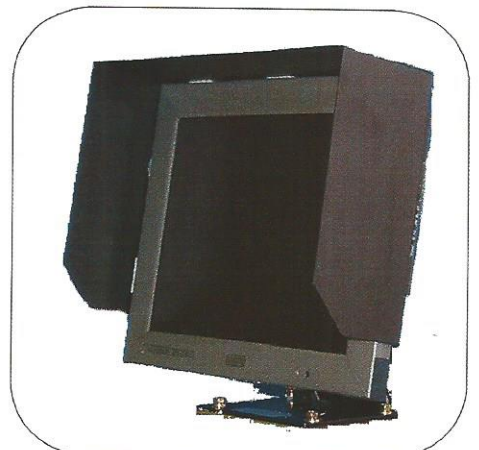

EcoEyeMate

港湾荷役クレーン・製鉄所作業クレーン
起重機船クレーン・台船クレーン対応

港湾荷役吊荷作業監視カメラ

クレーン作業の安全確認と事故予防に威力を発揮。

INOUE IST-3400型

バケット・リフマグ作業対応

作業スピードが速く、
振動の多い、
クレーン作業用に、
振動対策を強化した
固定カメラシステム。

標準
液晶カラーモニター10.4吋型
(オプション)
液晶カラーモニター8吋型
液晶カラーTV13.3吋型

リモートスイッチ

コントローラー

- ◎ 高画質の鮮明なカラー映像、高性能CCD光学10倍カラーカメラを搭載。
- ◎ 小型軽量、全天候型ステンレスハウジング製。
- ◎ 固定カメラIST-3400、内蔵カメラの前後チルト・ズーム・アイリス・ピント操作。

建機・重機のご購入時には、カメラをご検討ください。
お問合せは、各メーカー様へご相談ください。

※仕様および外観は、改良のため予告なく変更することがあります。